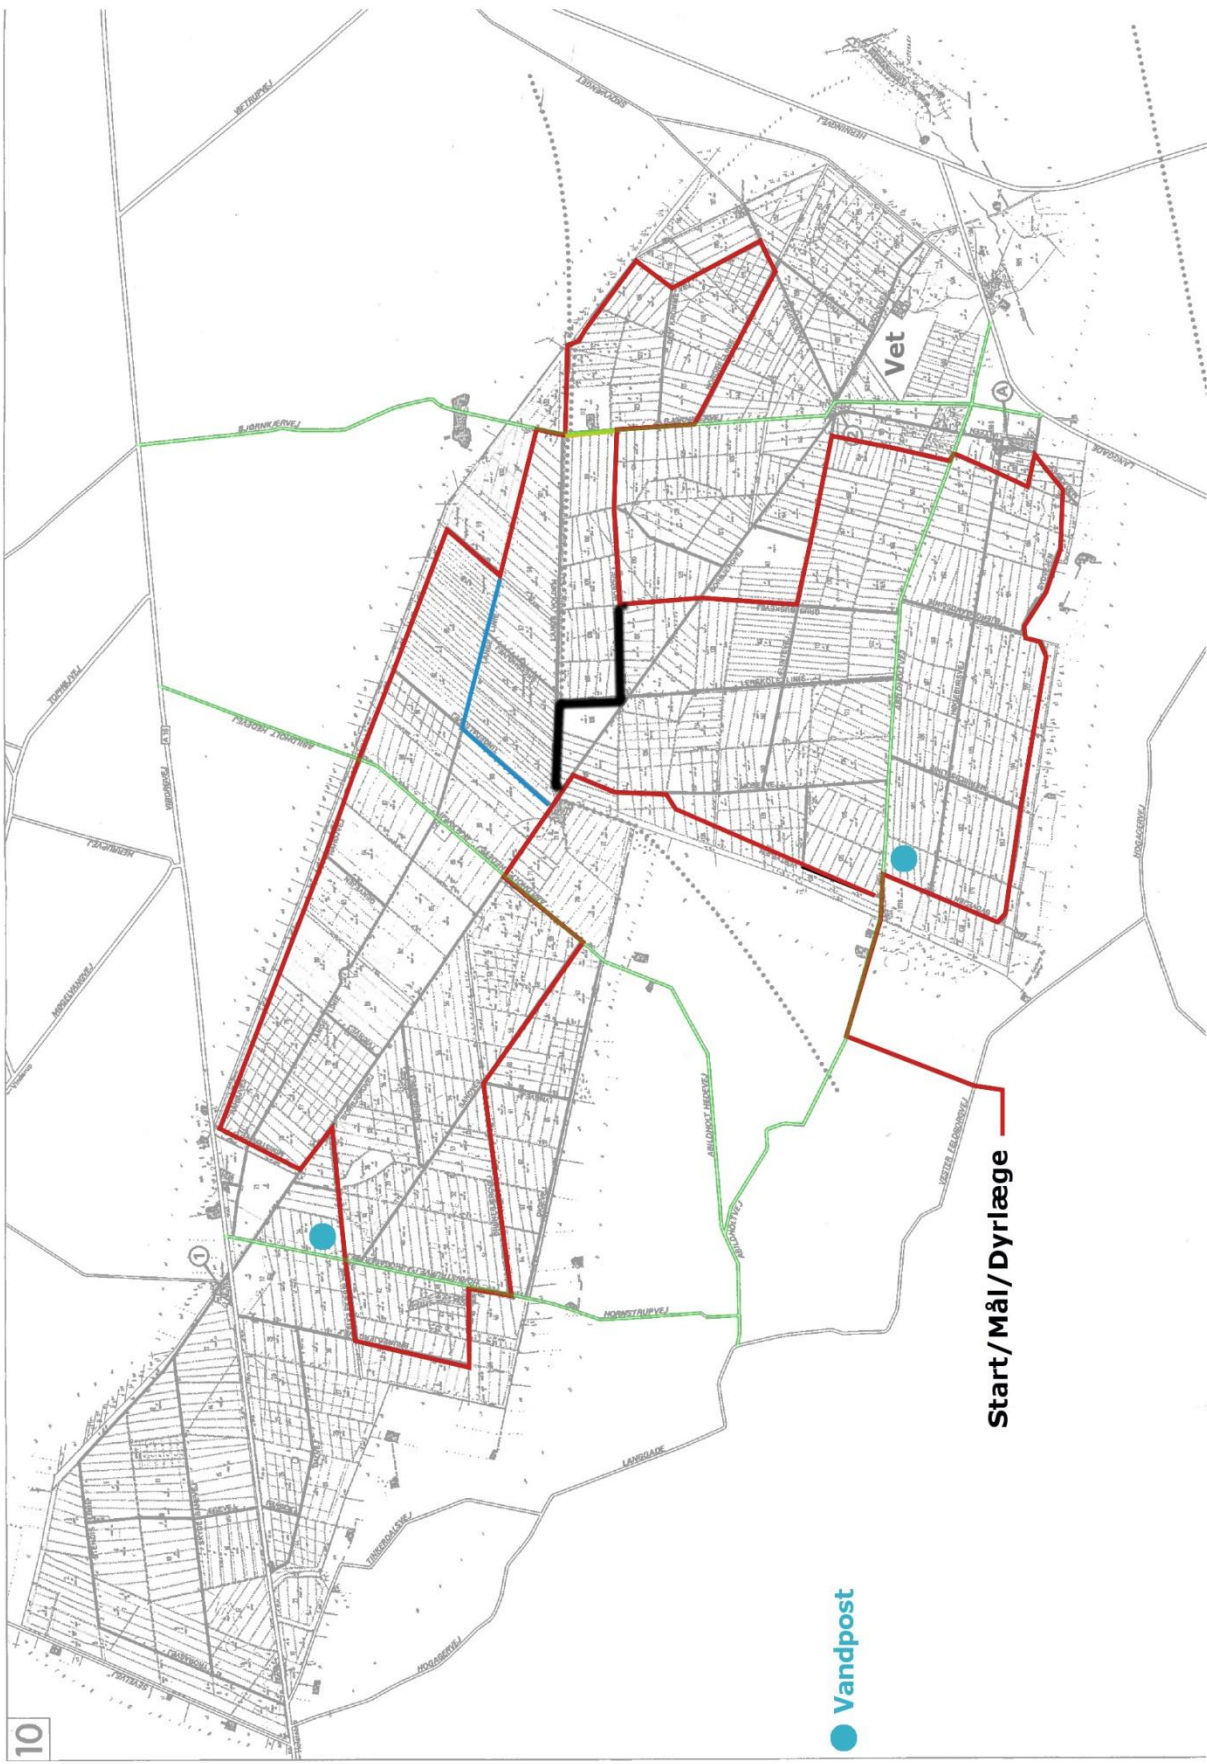

Vandpost

Start / Mål / Dyrslæge

Startliste MA lørdag

Rute 31 km + 31 km + 18 km, 2x 40 min pause, MIN 10 KM/T. Lukketid 18.20

Startnr	Rytter	Hest	KLUB	Indl	Start
1	Charlotte Kromann-Rasmussen	GANTI	SPR	8.10	9.30
2	Rikke Sophie Kiær Thygesen	ZIGAN OX	ARJ	8.10	9.30
3	Olaug Espeli Carstensen	Yassir II	Norge	8.10	9.30
4	Karoline Kjærgaard	DYLAN	VEST	8.10	9.30
5	Jacob Vigh Pedersen	ANASTACIA	ERD	8.10	9.30
6	Tonje Danielson	Kayo	Norge	8.10	9.30
7	Silje Tømmerberg	Cahayla	Norge	8.10	9.30
8	Maria Hagman-Eriksson	MZ Maymoon	Sverige	8.10	9.30

LA lørdag

Rute 31 km + 22 km, 40 min pause, min 8 km /t – samme rute både lørdag og søndag

Startnr	Rytter	Hest	Klub	Indl	Start
20	Joan Borregaard	CA NESCO OX	VDR	9.30	10.30
21	Niels Jørgen Møller Petersen	SILVER	SDS	9.30	10.30
22	Dorthe Egeland	BALTAZAR	SPR	9.30	10.30
23	Laura Hammer	SPEEDY FAQ OX	VEST	9.30	10.30

LA Søndag

Startnr	Rytter	Hest	Klub	indl.	Start
72	Hanne Haagen Hansen	TA ZEENAH OX	SRV	9.00	10.00
73	Inger Pitter Bertelsen	HELLERUPHUS WILAMINA OX	SRV	9.00	10.00
74	Marianne Jensen	INDIANA	SRV	9.00	10.00
75	Charlotte Flyvholm	KI AZIM EL NILE OX	VEST	9.00	10.00
76	Olaug Espeli Carstensen	Opal Mellemgard	Norge	9.00	10.00
77	Maria Hagman-Eriksson	El Chamir	Sverige	9.00	10.00